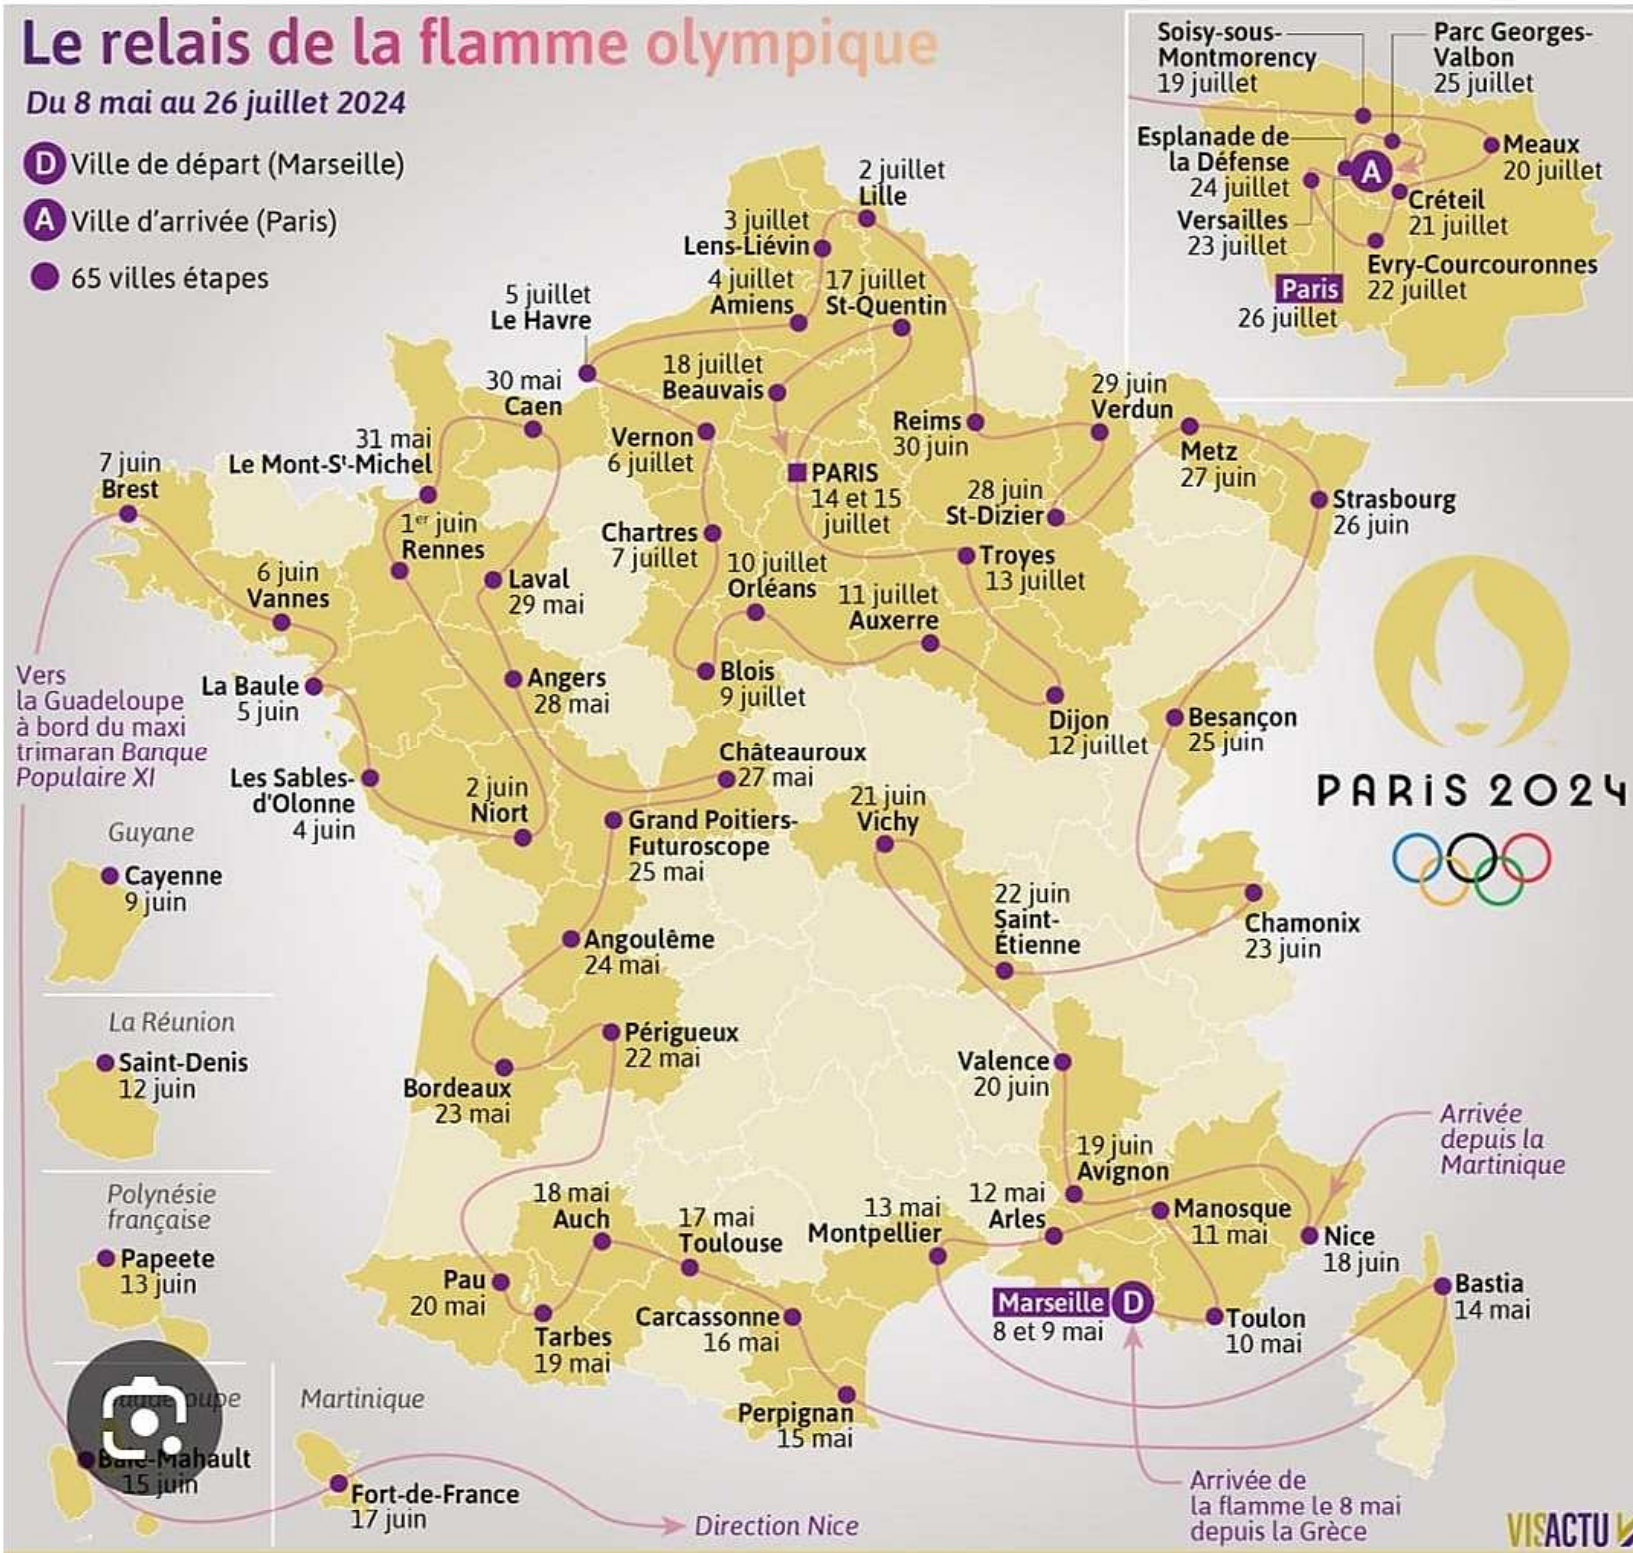

Le relais de la flamme olympique

Du 8 mai au 26 juillet 2024

D Ville de départ (Marseille)

A Ville d'arrivée (Paris)

● 65 villes étapes

Paris 2024

Les sites en France métropolitaine et outre-mer

Paris 2024