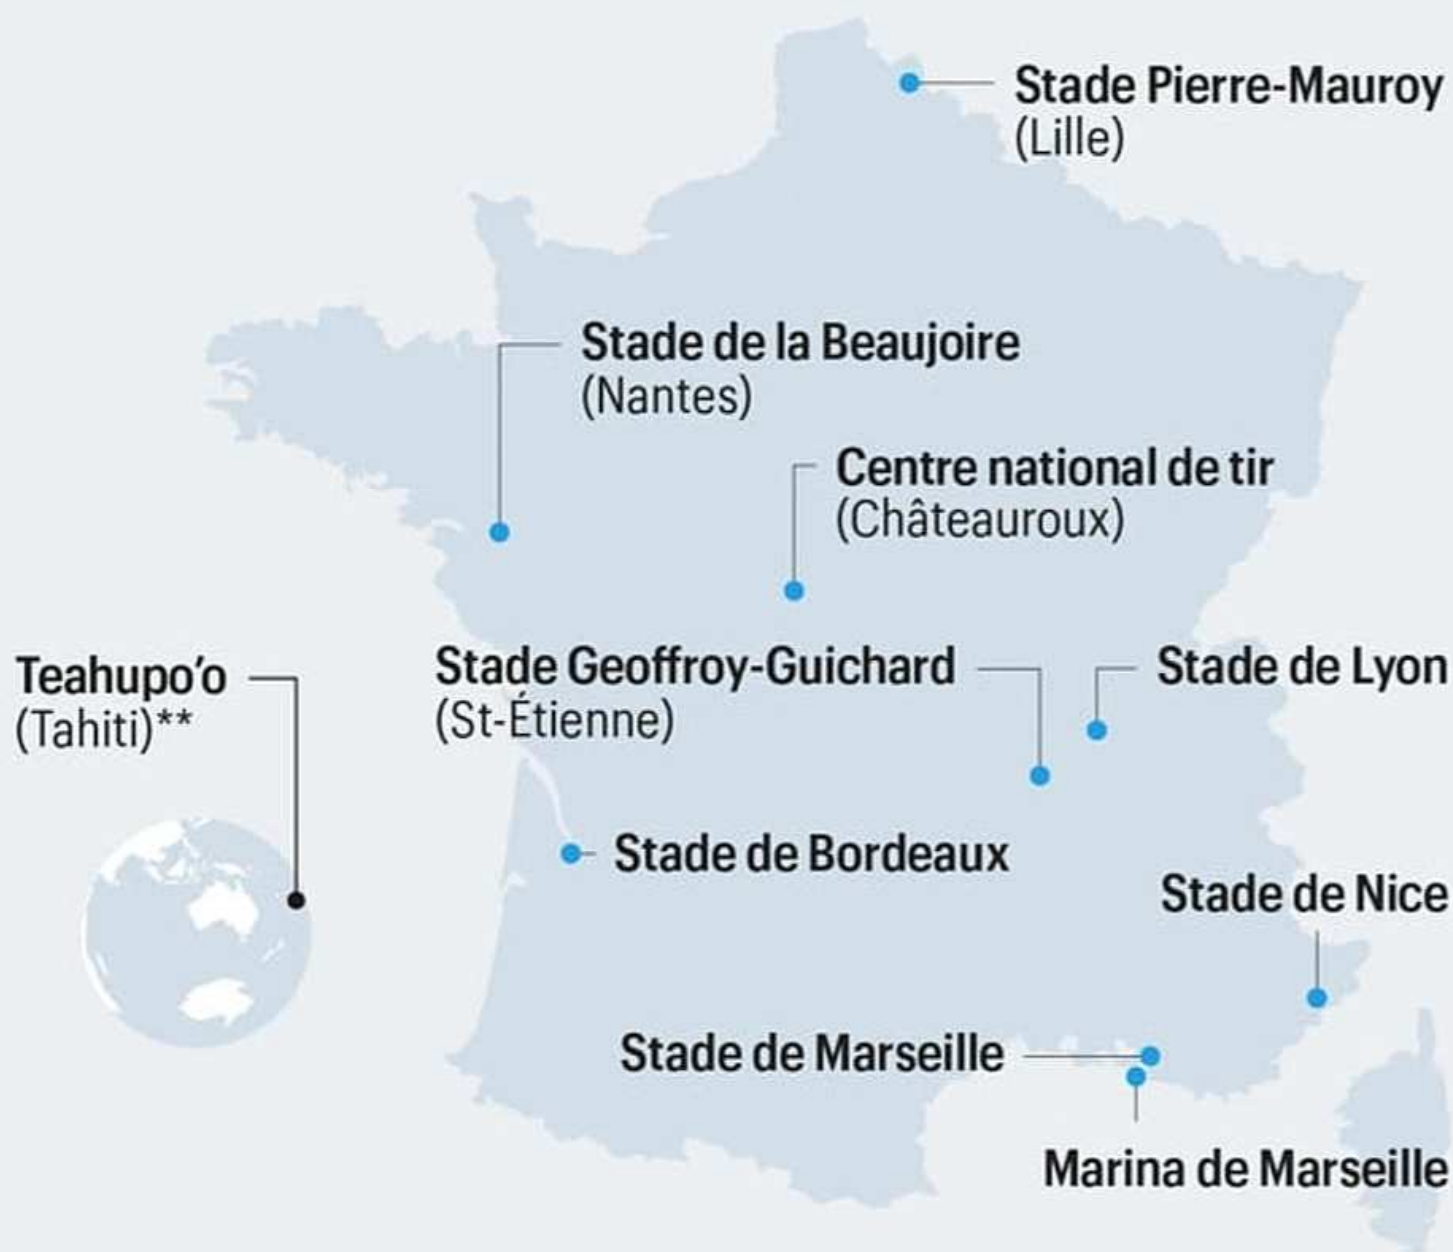

Le relais de la flamme olympique

Du 8 mai au 26 juillet 2024

D Ville de départ (Marseille)

A Ville d'arrivée (Paris)

● 65 villes étapes

Paris 2024

Les sites en France métropolitaine et outre-mer

Paris 2024

Les sites à Paris