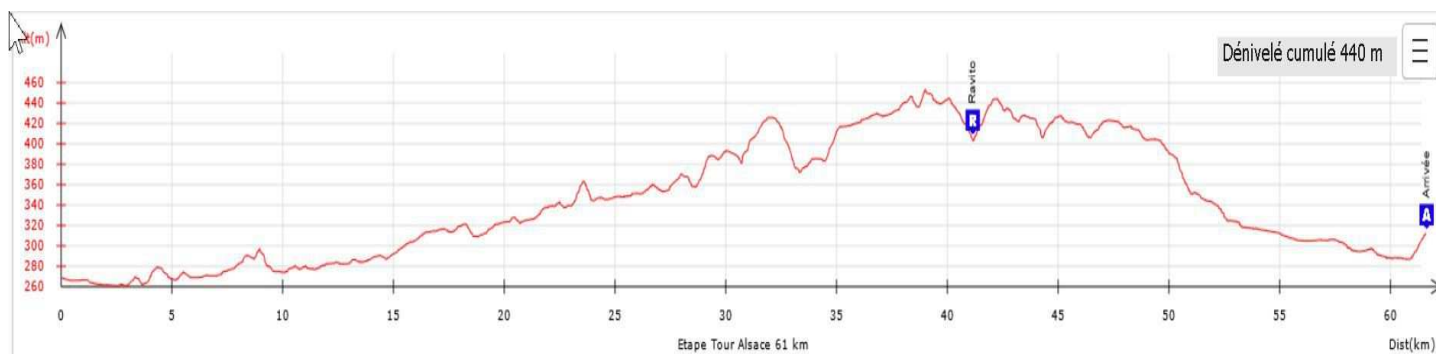

Départ Tagolsheim
Stade de foot

Arrivée: Altkirch

Etape cyclo du tour Alsace
Parcours de 62 km
Dénivelé: 480 m

Accueil / ravito
Pfetterhouse

Etape cyclo du Tour Alsace samedi 29 juillet 2023

circuit 62 km

Localités	Route	Km	Direction
Tagolsheim		0	Rue du stade - Route de Mulhouse
Heidwiller	D18		A gauche après le passage sous le pont ferrovière
	D18		Au rond point tout droit direction Eglingen
Eglingen	D18 IV		A l'entrée de Balschwiller à gauche Rue de Mulhouse
Balschwiller	D18 I / D103	11	A gauche
Hagenbach	D 103		
Dannemarie	D103	17,5	Au centre ville : gauche puis droite
Manspach	D 7 Bis		A gauche direction Seppois le Bas
Ueberstrass	D 17 I		A gauche direction Largitzen
Largitzen	D 17 II		Droite droite direction Seppois le Bas
Seppois le Bas	D 7 B		A gauche direction Seppois le Haut
Seppois le Haut	D 10 Bis	34,5	A droite direction Pfetterhouse
Pfetterhouse	D 724	41	Accueil / ravito centre village parking du cimetière
Mooslargue	D 7 B		A gauche (on quitte le circuit du tour)
Bisel	D 10 B		Direction Heimersdorf (on rejoint le circuit du tour)
Heimersdorf	D 432		
Hirsingue		53	Gauche, gauche puis droite D 258
	D 258		Puis piste cycable Altkirch-Hirsingue sur la droite de D 258
	P.C.		Longez D 258
	P.C.		Au rond point de Carspach tout droit piste
	P.C.		Suivre piste jusqu'au bout - Rue du manège
Altkirch	D 16	61	A droite Rue du 8e Régiment Hussards
			A droite puis à gauche Rue de France
Arrivée		61,7	Epingle à droite Rue Georges Clemenceau

Scannez le QR Code pour télécharger la trace GPS du parcours de 61 km

Respectons le code de la route

N° Urgence 112 Samu 15 Pompiers 18 Gendarmerie 17

Le règlement de la randonnée est consultable sur le lieu de départ de la manifestation