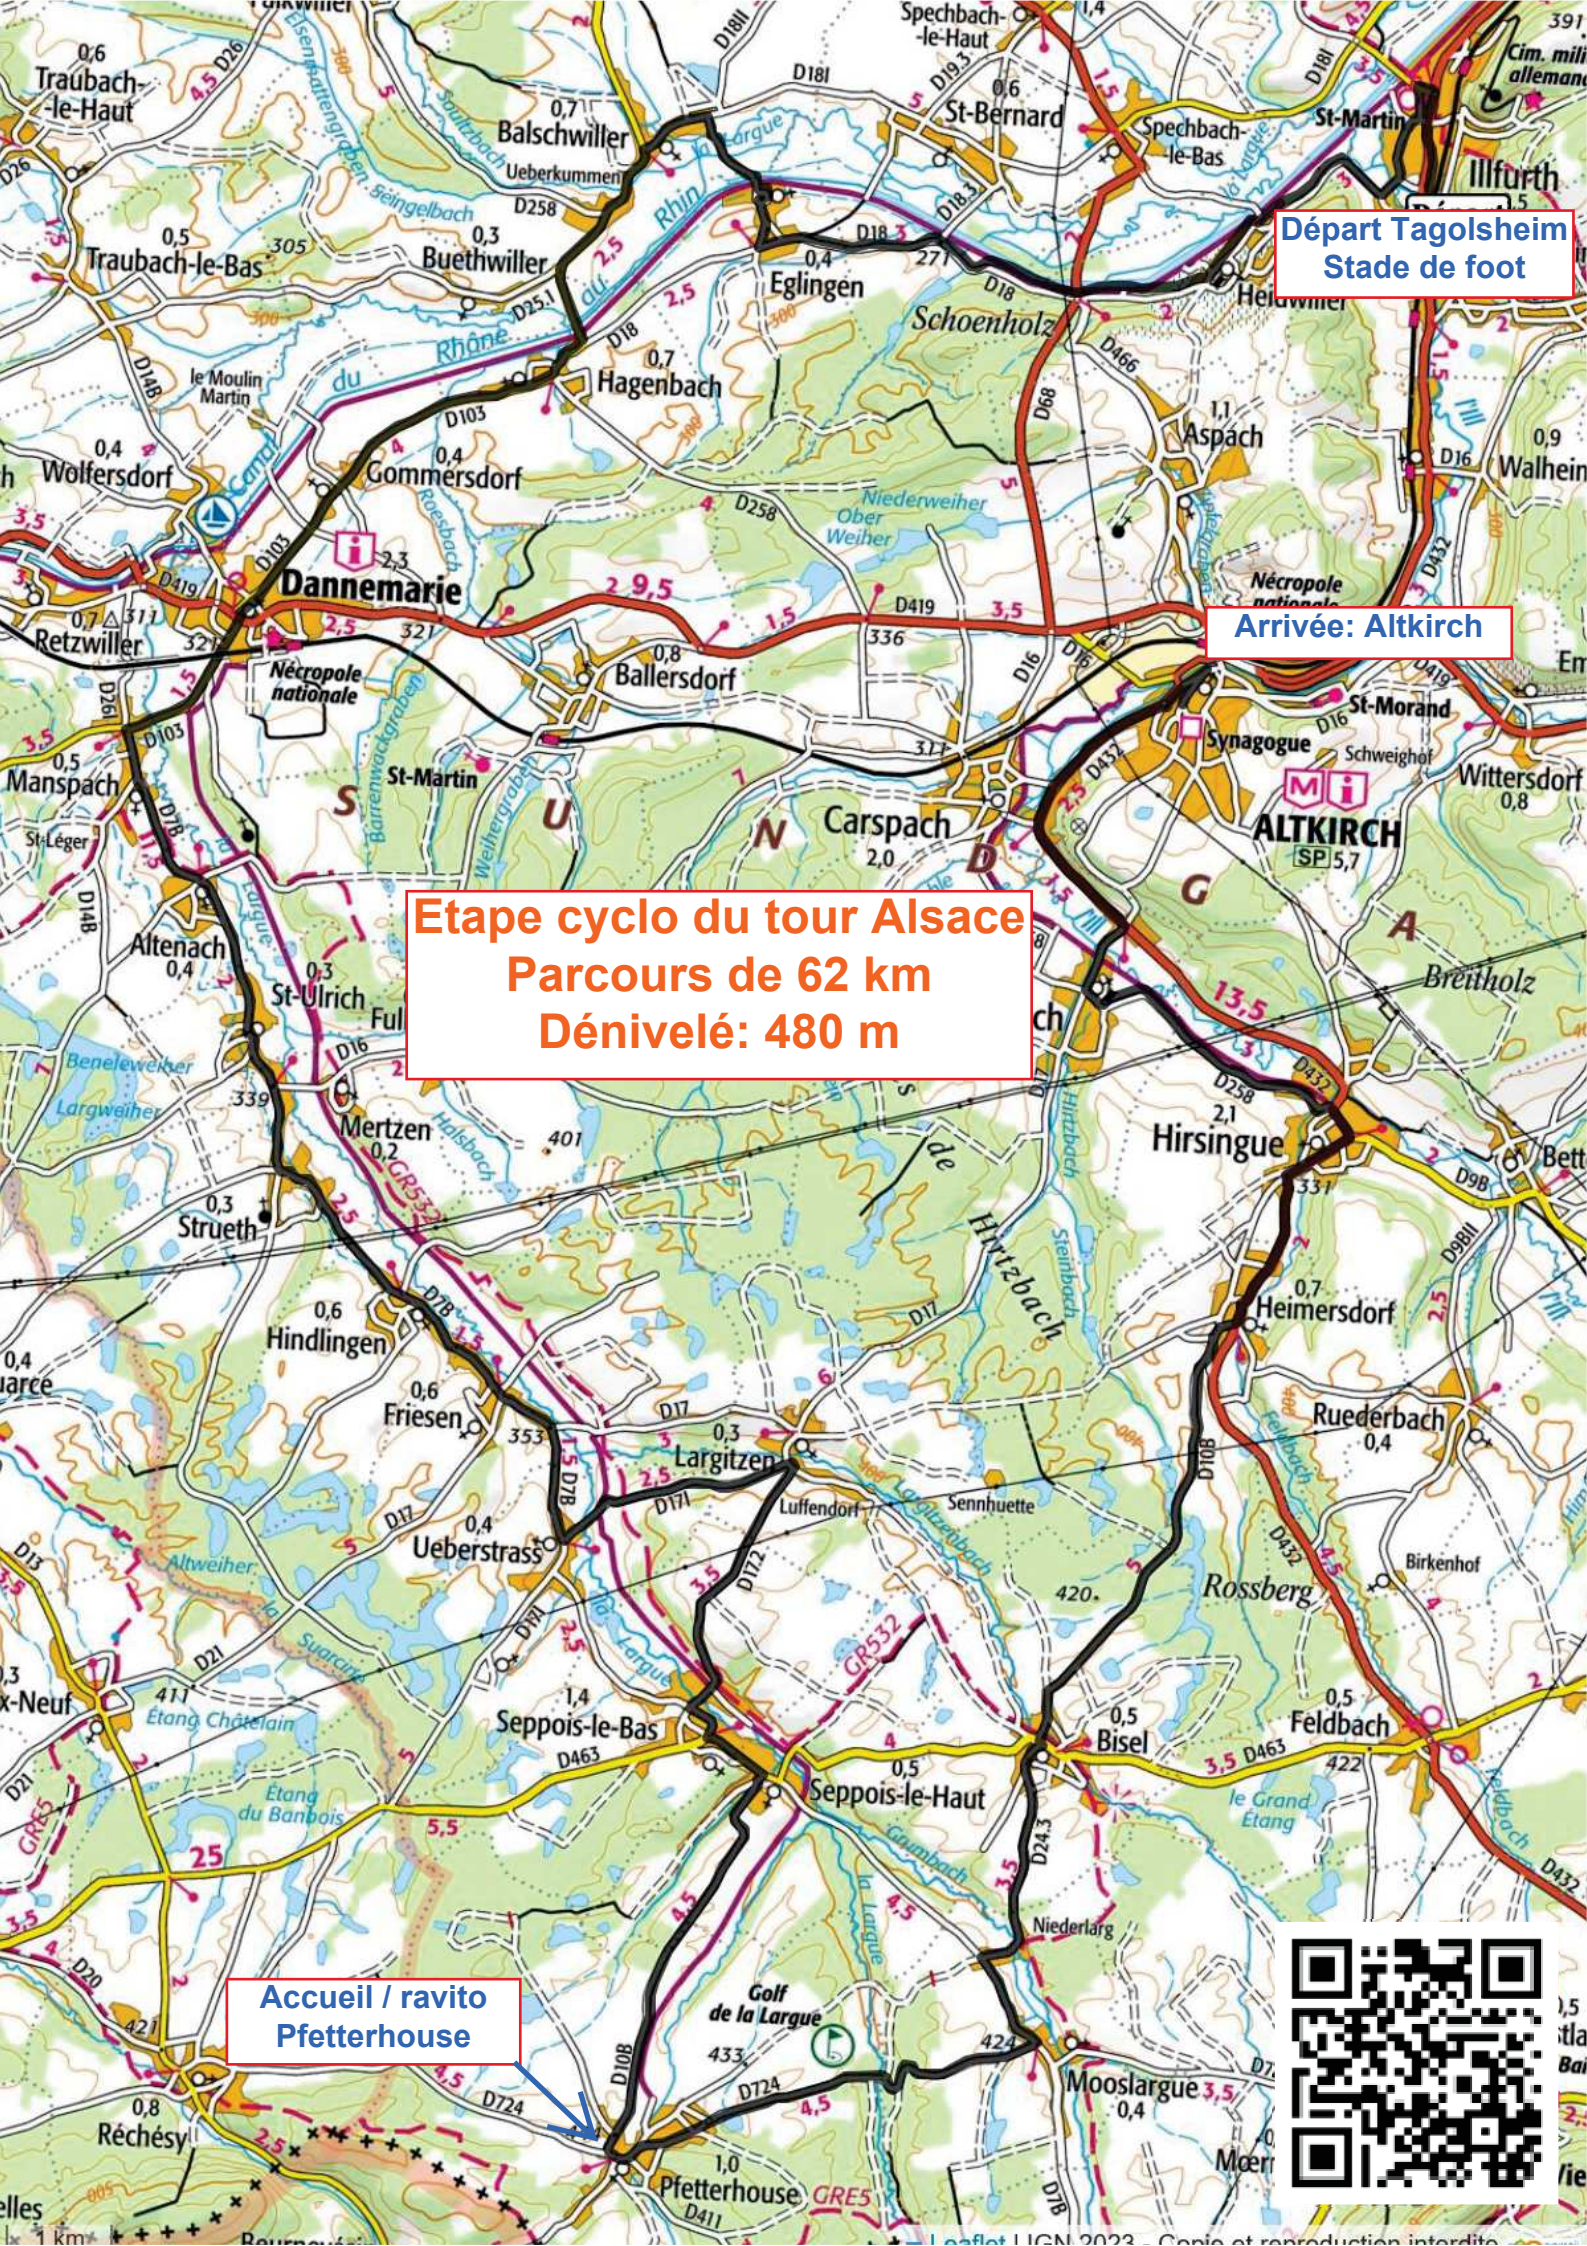

Départ Tagolsheim
Stade de foot

Arrivée: Altkirch

Etape cyclo du tour Alsace
Parcours de 62 km
Dénivelé: 480 m

Accueil / ravito
Pfetterhouse

Etape cyclo du Tour Alsace samedi 29 juillet 2023

circuit 62 km

Localités	Route	Km	Direction
Tagolsheim		0	Rue du stade - Route de Mulhouse
Heidwiller	D18		A gauche après le passage sous le pont ferrovière
	D18		Au rond point tout droit direction Eglingen
Eglingen	D18 IV		A l'entrée de Balschwiller à gauche Rue de Mulhouse
Balschwiller	D18 I / D103	11	A gauche
Hagenbach	D 103		
Dannemarie	D103	17,5	Au centre ville : gauche puis droite
Manspach	D 7 Bis		A gauche direction Seppois le Bas
Ueberstrass	D 17 I		A gauche direction Largitzen
Largitzen	D 17 II		Droite droite direction Seppois le Bas
Seppois le Bas	D 7 B		A gauche direction Seppois le Haut
Seppois le Haut	D 10 Bis	34,5	A droite direction Pfetterhouse
Pfetterhouse	D 724	41	Accueil / ravito centre village parking du cimetière
Mooslargue	D 7 B		A gauche (on quitte le circuit du tour)
Bisel	D 10 B		Direction Heimersdorf (on rejoint le circuit du tour)
Heimersdorf	D 432		
Hirsingue		53	Gauche, gauche puis droite D 258
	D 258		Puis piste cycable Altkirch-Hirsingue sur la droite de D 258
	P.C.		Longez D 258
	P.C.		Au rond point de Carspach tout droit piste
	P.C.		Suivre piste jusqu'au bout - Rue du manège
Altkirch	D 16	61	A droite Rue du 8e Régiment Hussards
			A droite puis à gauche Rue de France
Arrivée		61,7	Epingle à droite Rue Georges Clemenceau

Scannez le QR Code pour télécharger la trace GPS du parcours de 61 km

Respectons le code de la route

N° Urgence 112 Samu 15 Pompiers 18 Gendarmerie 17

Le règlement de la randonnée est consultable sur le lieu de départ de la manifestation