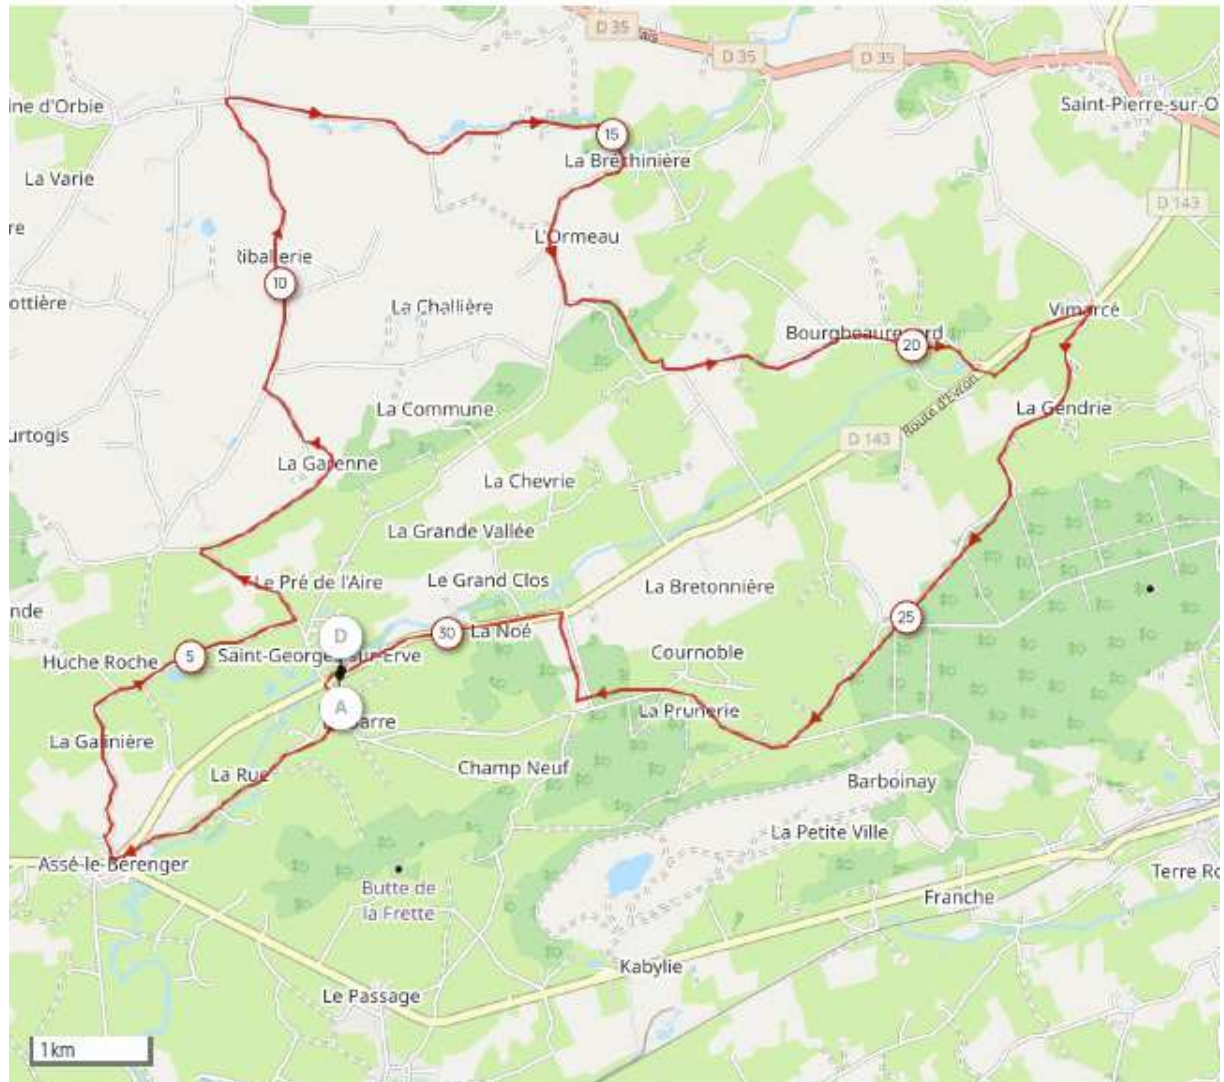

Saint-Georges-sur-Erve - CLM Par Equipe

Distance 30.95 km Dénivelé+ 421 m Dénivelé- 423 m Altitude min. 131 m Altitude max. 288 m

Pour visionner le circuit cliquer sur ce lien : <https://www.relive.cc/view/vrqq33yRMKq>